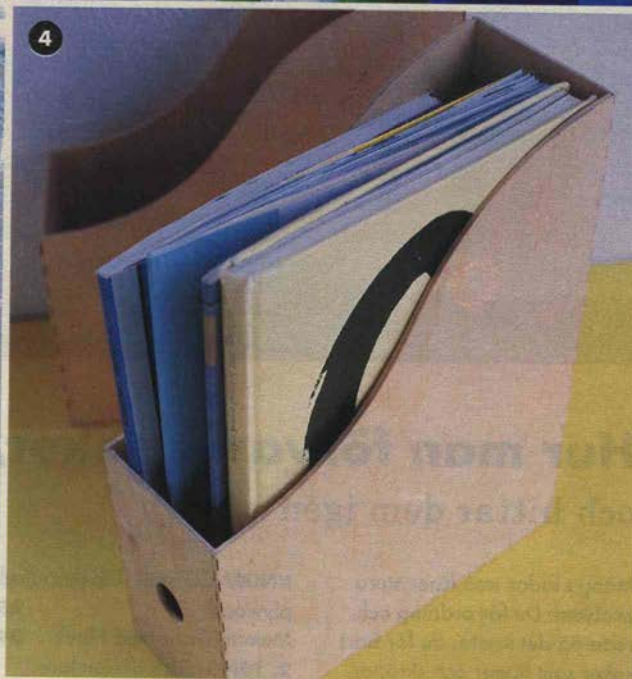

SÄLG täcke.
150x200 cm

98.-

IKEA®

MOPPE minibyrå

149.-

Samla
& Sortera

1. EMU förvaringslådor med lock, 2 stycken. Förtennad lackerad plåt. 20×36×13cm och 17.5×28×12 cm 99.-/set.

2. SKUBB förvaringsfack i grönt, blått eller orange. Nylon, polyetylen och träfiberskiva. 15×120×35 cm 89.-